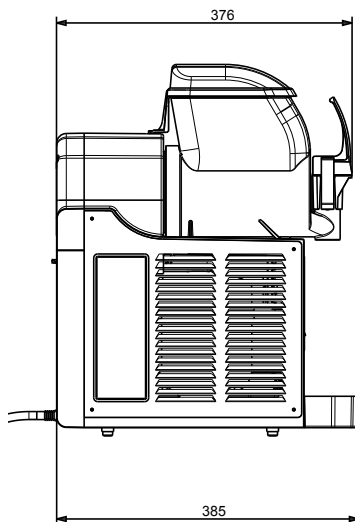

Zij aanzicht