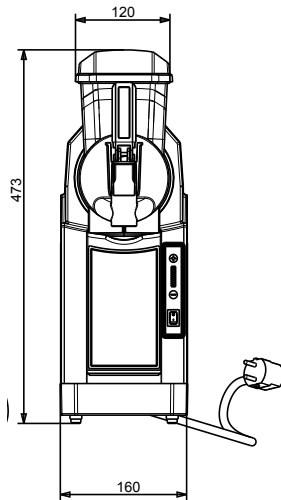

Front aanzicht