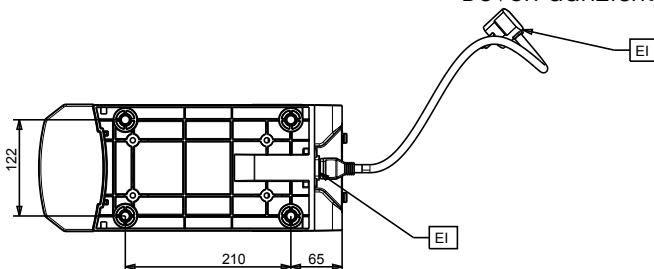

Boven aanzicht

Elektra

Voltage

560020 (NINA1) 220-240 V/1 ph/50 Hz

560021 (NINAIITNK) 220-240 V/1 ph/50 Hz

Elektrisch max. vermogen 0.23 kW

Stekker type CE-SCHUKO

Algemene gegevens

Externe afmetingen, lengte 160 mm

Externe afmetingen, breedte 385 mm

Externe afmetingen, hoogte 473 mm

Gewicht, netto 15 kg

Overige gegevens

GWP index 1300

Duurzaamheid

Amperage 1.7 Amps

Koelmiddel R134a

Koelmiddel gewicht 68 g